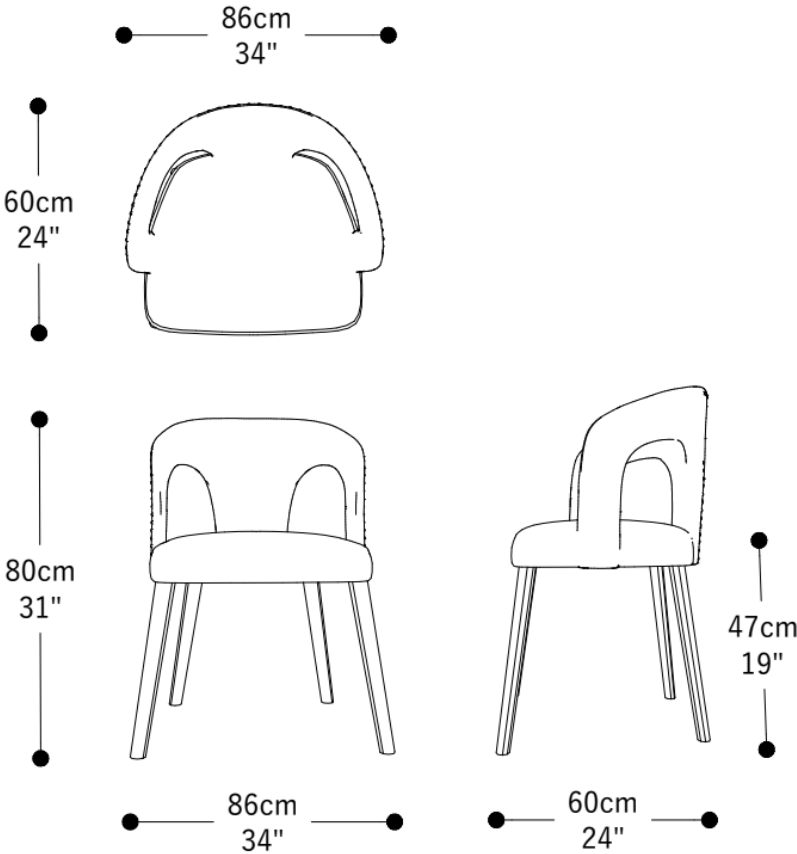

BRETON

CADEIRA
MANALI

CADEIRA
MANALI

BRETON

Cadeira

CADEIRA
MANALI

BRETON

Diferenciais:

Tachas, opcionais, colocadas individualmente.

CADEIRA
MANALI

BRETON

 Cadeira estofada. Estrutura em madeira maciça laminada.
Medidas especiais não disponíveis.

Medidas podem apresentar leves variações. Nos reservamos o direito de efetuar essas alterações sem consulta prévia.